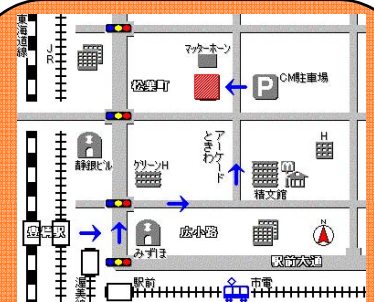

今回は、図のような絵文字のお話です。スマートフォンの普及、SNSの利用拡大とともに、広く一般に使用されるようになっていきました。「初期」頃の絵文字(顔文字)である「:-)」などと比べると、大きくちがってきています。

今宵は、絵文字について、サイエンスしてみましょう。

★ゲストスピーカー：

河合 和久 先生
豊橋技術科学大学
情報・知能工学系

★先生のご専門：

コンピュータ・サイエンス

★先生からの一言：

英文タイトルが Emoji となっています。これは、たんに絵文字をローマ字表記した、ということではありません。国際標準の文字コード体系であるユニコードで、絵文字のことを Emoji とよんで、規定しているということです。

★対象：高校生以上どなたでも。参加費無料。定員20名。定員に達し次第しめきります。事前に参加申込をしてください。

★申込：参加希望の方は、「第239回参加希望」と明記し「氏名」「年齢」「連絡先(電話番号またはメールアドレス)」をお書きの上、下記のメールアドレスあてお申込みください。

東三河サイエンスカフェ事務局
メール：cs@ita.cs.tut.ac.jp
申込〆切：1月22日(水) 正午

★ご連絡いただいた個人情報は、申込受付等の連絡業務にのみ使用します。