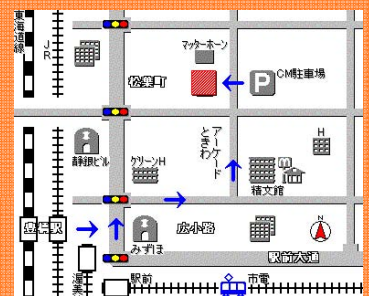

★申込：参加希望の方は、「第235回参加希望」と明記し「氏名」「年齢」「連絡先(電話番号またはメールアドレス)」をお書きの上、下記のメールアドレスあてお申込みください。

東三河サイエンスカフェ事務局
メール：cs@ita.cs.tut.ac.jp
申込〆切：11月6日(水) 正午

★ご連絡いただいた
個人情報は、申込受
付等の連絡業務にの
み使用します。

★会場(豊橋技術科学大学
豊橋駅前サテライトオフィ
ス)：豊橋駅から、広小路
どおり、ときわアーケード
を通り抜けた先の左側にあ
ります。駅から徒歩5分。