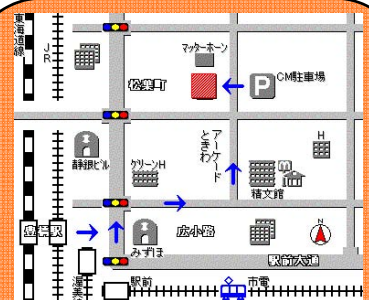

★会場(豊橋技術科学大学豊橋駅前サテライトオフィス)：豊橋駅から、広小路どおり、ときわアーケードを通り抜けた先の左側にあります。駅から徒歩5分。電話：(0532)55-8252