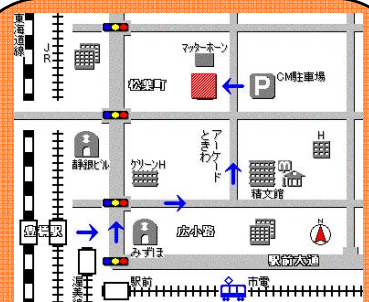

- ★会場(豊橋技術科学大学 豊橋駅前サテライトオフィス)：豊橋駅から、広小路どおり、ときわアーケードを通り抜けた先の左側にあります。駅から徒歩5分。電話：(0532)55-8252