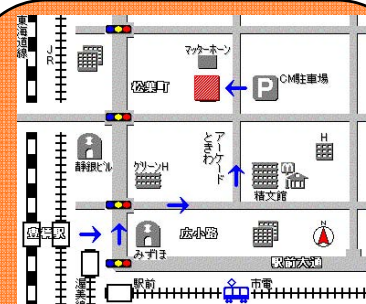

★会場（豊橋技術科学大学豊橋駅前サテライトオフィス）：豊橋駅から、広小路どおり、ときわアーケードを通り抜けた先の左側にあります。駅から徒歩5分。電話：(0532)55-8252