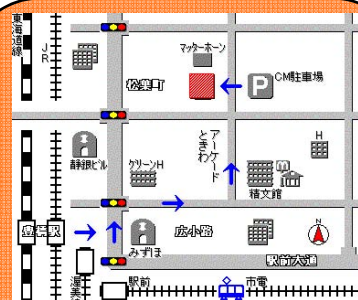

★会場(豊橋技術科学大学豊橋駅前サテライトオフィス)：豊橋駅から、広小路どおり、ときわアーケードを通り抜けた先の左側にあります。駅から徒歩5分。電話：(0532)55-8252