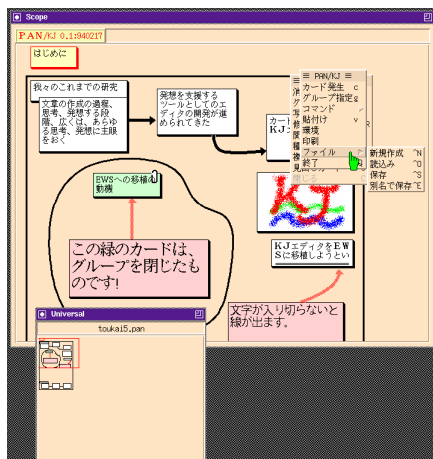

# 第92回東三河サイエンスカフェ 2012年6月21日(木) 午後6時30分～8時00分 豊橋駅前サテライトオフィス

東三河サイエンスカフェ

検索

<http://www.ita.cs.tut.ac.jp/~kawai/cs/>

サイエンスカフェは、講演会や体験講座とは違い、ゲストスピーカーやほかの参加者とのフランクな語らいを楽しむ場です。どうぞ、サイエンスについて語らう楽しみを満喫してください。

## 図解 (ZUKAI) — 情報A-Z「Z」の巻 —

図解とは、図を用いて説明を行なうことです。図は、文字、数字につづく第3のことばと称されるほど、情報の表現方法のひとつとして、情報処理に欠かせないものです。右図は、以前筆者らが開発したカード操作を行なうソフトウェアです。当時はさまざまな工夫をして、やっとコンピュータ画面上でカードを操作できる環境を実現しました。今では、これぐらいのソフトウェアは簡単に実現できるでしょう。