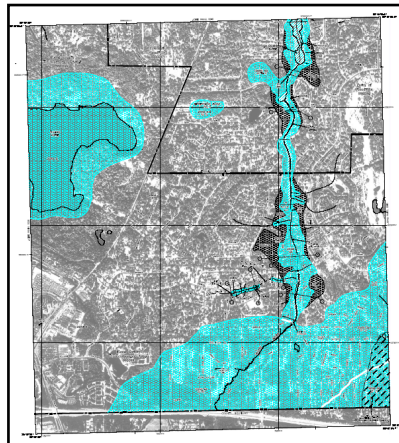

第74回東三河サイエンスカフェ 2011年7月7日(木) 午後6時30分～8時00分 豊橋駅前サテライトオフィス

<http://www.ita.cs.tut.ac.jp/~kawai/cs/>

東三河サイエンスカフェ

サイエンスカフェは、講演会や体験講座とは違い、ゲストスピーカーやほかの参加者とのフランクな語らいを楽しむ場です。どうぞ、サイエンスについて語らう楽しみを満喫してください。

ハザードマップ (Hazard Map) — 情報A-Z「H」の巻 —

下図は、米連邦緊急事態管理庁 (FEMA: Federal Emergency Management Agency of the United States) の洪水に関するハザードマップの一例です。

ハザードマップは、洪水や地震、津波など自然災害による被害を予測し、その被害の範囲や程度を地図に示したものです。近年のハザードマップづくりの基盤のひとつに、地図情報システム (GIS: Geographic Information System) があります。

今宵は、ハザードマップを手がかりに、GISについてサイエンスしてみましょう。

- ★ゲストスピーカー：
河合 和久 先生
豊橋技術科学大学
情報・知能工学系
- ★先生のご専門：
コンピュータ・サイエンス
- ★先生からの一言：
ハザードマップに似た地図に、校区の安全マップがあります。子どもたちが安全に登下校できるよう、事故防止や防犯の観点から、危険箇所を示すなどしたものです。GISを用いれば、ハザードマップと安全マップの統合なども簡単にできるようになります。