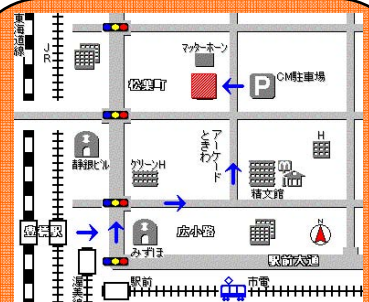

★会場 (豊橋技術科学大学 豊橋駅前サテライトオフィス)：豊橋駅から、広小路どおり、ときわアーケードを通り抜けた先の左側にあります。駅から徒歩5分。電話：(0532)55-8252