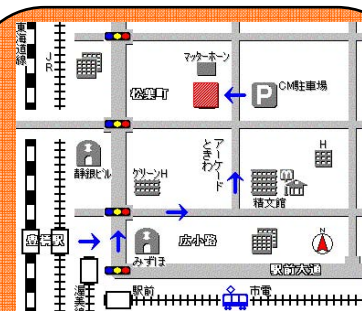

★会場(豊橋技術科学大学豊橋駅前サテライトオフィス)：豊橋駅から、広小路どおり、ときわアーケードを通り抜けた先の左側にあります。駅から徒歩5分。
電話：(0532)55-8252