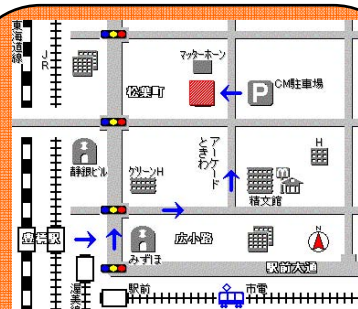

★会場(豊橋技術科学大学豊橋駅前サテライトオフィス)：豊橋駅から、広小路どおり、ときわアーケードを通り抜けた先の左側にあります。駅から徒歩5分。電話：(0532)55-8252