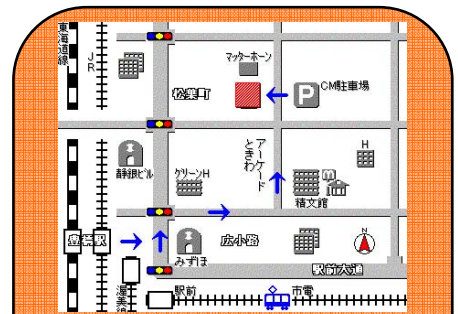

★会場(豊橋技術科学大学豊橋駅前サテライトオフィス)：豊橋駅から、広小路どおり、ときわアーケードを通り抜けた先の左側にあります。駅から徒歩5分。電話：(0532)55-8252